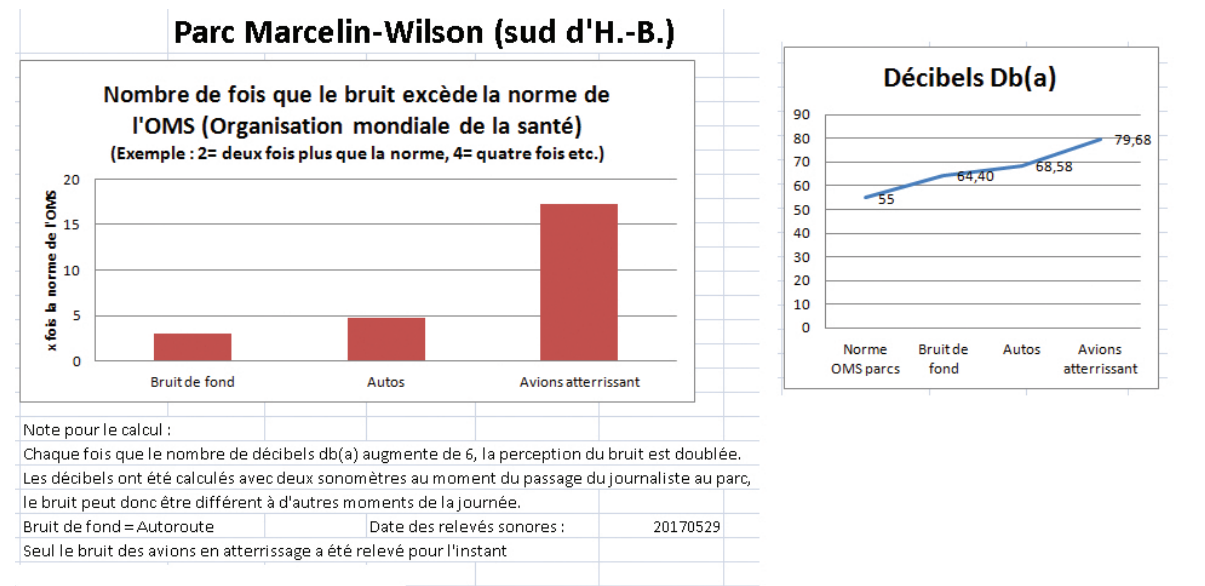

Légendes

- Parc
- Bruit de fond
- Bruit des avions
- Autos