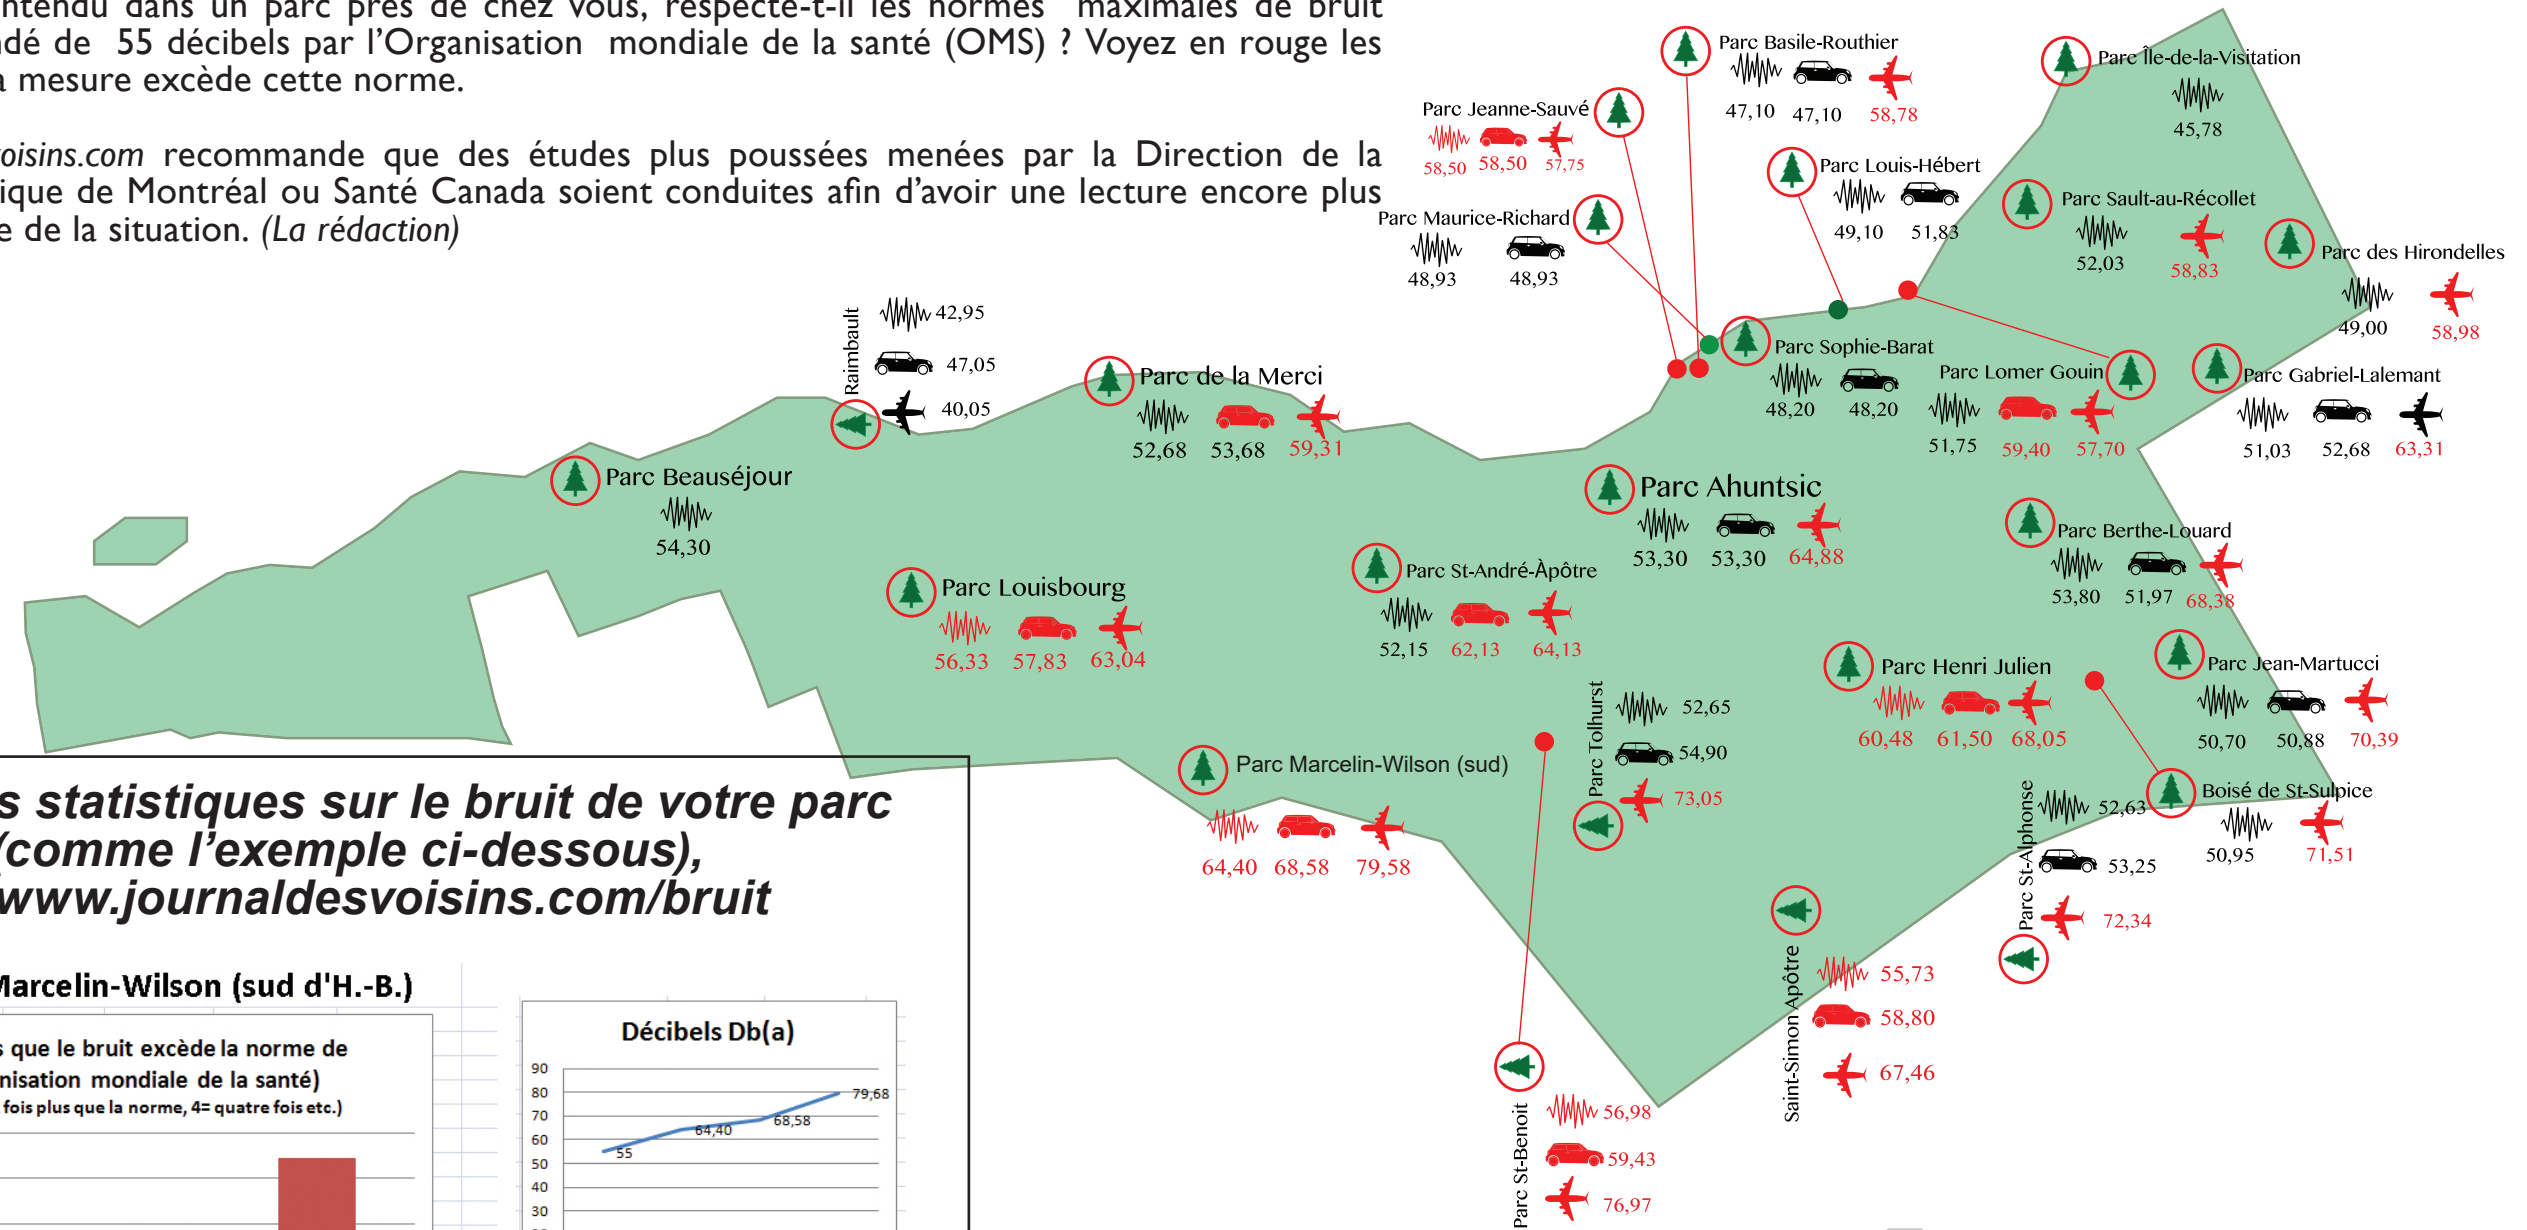

Nous entendons toutes sortes de bruits dans les parcs d'Ahuntsic-Cartierville: véhicules qui roulent, klaxon de déverrouillage, tondeuses, avions qui décollent, avions qui se préparent à l'atterrissage, enfants qui jouent, chiens qui jappent, joueurs de tennis en plein match, et le reste...

Journaldesvoisins.com a mesuré le bruit des véhicules et des avions entendu dans ces parcs. Le niveau de bruit entendu dans un parc près de chez vous, respecte-t-il les normes maximales de bruit recommandé de 55 décibels par l'Organisation mondiale de la santé (OMS) ? Voyez en rouge les parcs où la mesure excède cette norme.

Journaldesvoisins.com recommande que des études plus poussées menées par la Direction de la santé publique de Montréal ou Santé Canada soient conduites afin d'avoir une lecture encore plus scientifique de la situation. (La rédaction)

Voyez les statistiques sur le bruit de votre parc (comme l'exemple ci-dessous), au www.journaldesvoisins.com/bruit