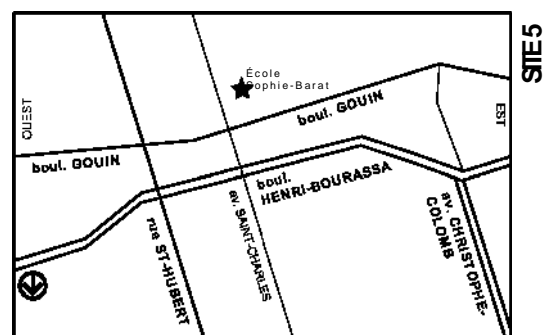

Du Nord

Emprunter le boul. Henri-Bourassa (Est ou Ouest, selon votre lieu de départ) puis l'avenue Saint-Charles en direction nord. Le stationnement principal est accessible à votre droite par l'av. Saint-Charles.

Station de métro à proximité : Henri-bourassa