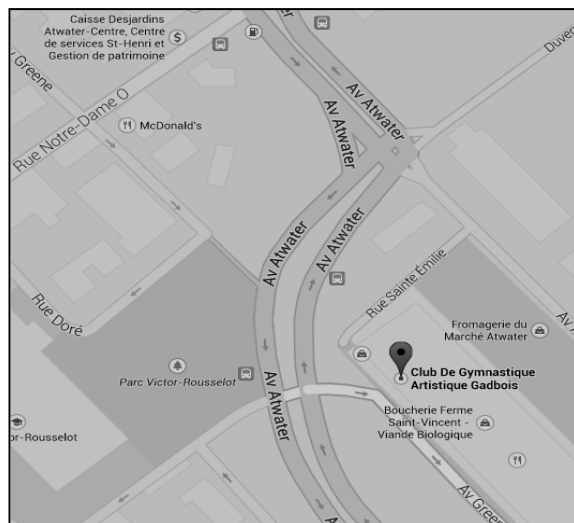

13. Centre Roussin

12125 Rue Notre-Dame Est
(Arrondissement Pointe-aux-Trembles)

Du Nord, de l'Est et de l'Ouest

À partir de l'autoroute 40 Est, en provenance de l'Est ou encore de l'Ouest prendre la sortie 87, Prendre la sortie 87 vers Boul. Tricentenaire/Rue Sherbrooke/Boul. Henri Bourassa/QC-138, Prendre Boul. du Tricentenaire en direction de Rue Notre-Dame, tourné légèrement à droite sur Boul. du Tricentenaire vers le Sud, continuer sur le Boul. Jean-Baptiste vers le Sud, tourné à droite sur Rue Notre-Dame Est.

Du Sud

Rejoindre la rue Notre-Dame Est, jusqu'au Boul. Jean-Baptiste.

14. Complexe récréatif Gadbois

5485, chemin de la Côte-Saint-Paul
(Arrondissement Sud-Ouest)

Du Nord, de l'Est et de l'Ouest

À partir de l'autoroute 40, en provenance de l'Est ou encore de l'Ouest, Prendre la sortie à gauche et rejoindre Autoroute 15 Sud en direction de Autoroute 10/Montréal/Centre-Ville/Pont Champlain, Prendre la sortie 61 vers Avenue Atwater, Suivre Av. Atwater, tourné à droite sur Rue Sainte Émilie,

Du Sud

Rejoindre l'autoroute 720 Est, Prendre la sortie en direction Av. Atwater, suivre Av. Atwater, tourné à droite sur Rue Sainte Émilie.

**Station de métro à proximité :
Lionel-Groulx**

15. École Lester-B. Pearson