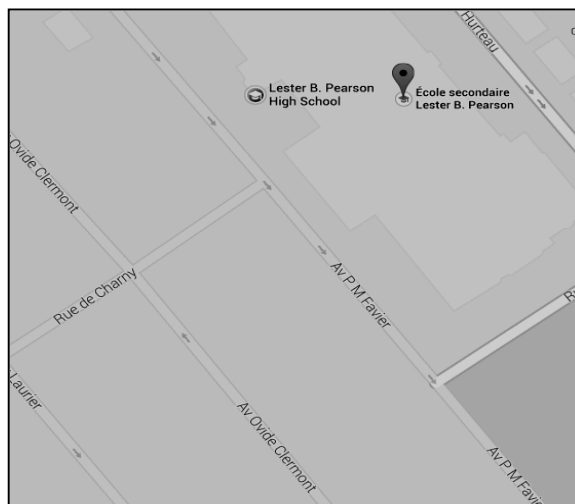

Du Sud

Rejoindre l'autoroute 720 Est, Prendre la sortie en direction Av. Atwater, suivre Av. Atwater, tourné à droite sur Rue Sainte Émilie.

**Station de métro à proximité :
Lionel-Groulx**

15. École Lester-B. Pearson

11575 Avenue P M Favier
(Arrondissement Henri-Bourassa)

Du Nord, de l'Est et de l'Ouest

À partir de l'autoroute 40, en provenance de l'Est ou encore de l'Ouest, Prendre la sortie 77 vers Boul. Lacordaire, Suivre Boul. Métropolitain, Prendre la bretelle d'accès vers Boul. Lacordaire direction Nord, tourné à droite sur Rue Crevier.

Du Sud

Rejoindre le Boul. Lacordaire direction Nord, tourné à droite sur la rue Crevier.

**Station de métro à proximité :
Henri-Bourassa (autobus 469 direction Est)**

16. Complexe récréatif Gadbois

5485, chemin de la Côte-Saint-Paul
(Arrondissement Sud-Ouest)

Du Sud

Rejoindre l'autoroute 720 Est, Prendre la sortie en direction Av. Atwater, suivre Av. Atwater, tourné à droite sur Rue Sainte Émilie.

Station de métro à proximité :
Lionel-Groulx