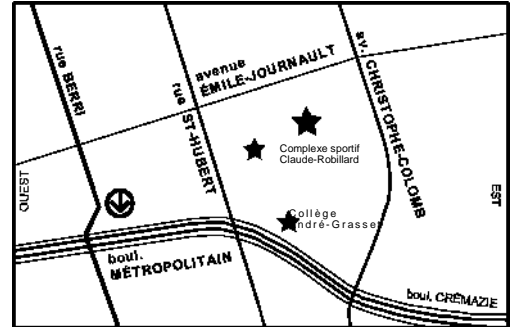

LES JEUX DE MONTRÉAL 2014

ACCÈS AUX DIFFÉRENTS SITES DE COMPÉTITION

Renseignements : 514 872-6900

1. Complexe sportif Claude-Robillard

1000, avenue Émile-Journault
(Arrondissement d'Ahuntsic-Cartierville)

2. Collège André-Grasset

1001, boul. Crémazie Est
(Arrondissement d'Ahuntsic-Cartierville)

À partir de l'autoroute 40 (boul. Métropolitain), en provenance de l'est ou de l'ouest, prendre la sortie St-Hubert / Christophe-Colomb. Le stationnement est accessible directement du boul. Crémazie (en direction Ouest) entre la rue Saint-Hubert et l'avenue Christophe-Colomb.

Station de métro à proximité : Crémazie

3. Centre sportif Étienne-Desmarteau

3430, rue de Bellechasse
(Arrondissement de Rosemont–La Petite-Patrie)

Du Nord, de l'Est et de l'Ouest

Prendre l'autoroute 40 (boul. Métropolitain) et emprunter la sortie Saint-Michel en direction sud. Continuer jusqu'à la rue Bellechasse et tourner à gauche en direction Est.

De l'Est

Prendre l'autoroute 40 (boul. Métropolitain) en direction Ouest, emprunter la sortie Saint-Michel et continuer sur le boul. Crémazie. Ensuite, emprunter la rue Jarry et continuer jusqu'à la rue Rousselot puis tourner à droite (direction Nord).