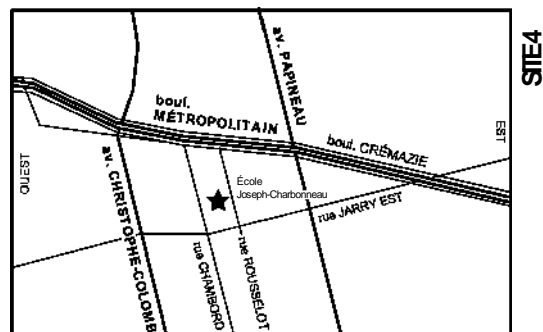

De l'Est

Prendre l'autoroute 40 (boul. Métropolitain) en direction Ouest, emprunter la sortie Saint-Michel et continuer sur le boul. Crémazie. Ensuite, emprunter la rue Jarry et continuer jusqu'à la rue Rousselot puis tourner à droite (direction Nord).

De l'Ouest

Prendre la sortie Saint-Hubert / Christophe-Colomb de l'autoroute 40 (boul. Métropolitain) et continuer sur le boul. Crémazie en direction Est. Poursuivre jusqu'à la rue Rousselot et tourner à droite (direction Sud).

Du Nord

Prendre la rue Saint-Hubert en direction Sud et tourner à gauche sur le boul. Crémazie en direction Est. Continuer jusqu'à la rue Rousselot et tourner à droite (direction Sud).

Du Sud

Emprunter l'avenue Christophe-Colomb en direction Nord et tourner à droite sur la rue Jarry Est. Continuer jusqu'à la rue Rousselot et tourner à gauche (direction Nord).

Note : le stationnement se fait sur les rues, là où la signalisation le permet.

Station de métro à proximité : Jarry

5. École Sophie-Barat

1239, boul. Gouin Est
(Arrondissement Ahuntsic-Cartierville)

Du Sud, de l'Est et de l'Ouest