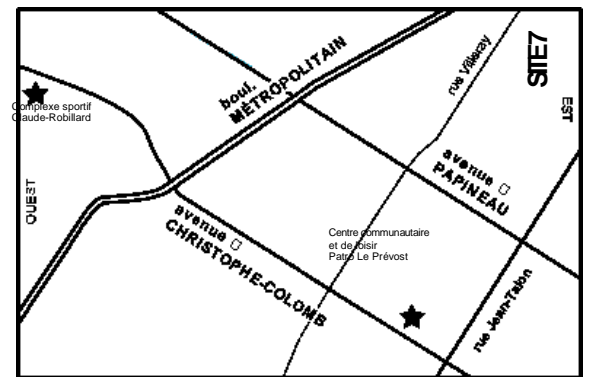

Du Sud

Prendre la rue Notre-Dame, puis le boul. Viau direction Nord. Le 3000, Viau est juste après la rue Pierre-de-Coubertin.

Station de métro à proximité : Viau

7. Centre communautaire et de loisirs Patro Le Prévost

7355, rue Christophe-Colomb
(Arrondissement de Villeray-Saint-Michel-Parc-Extension)

Du Nord, de l'Est et de l'Ouest

Prendre l'autoroute 40 (boul. Métropolitain) et emprunter la sortie Christophe-Colomb en direction Sud.

Du Sud

Prendre l'autoroute 15 et emprunter l'autoroute 40 (Boul. Métropolitain) en direction Est. Continuer jusqu'à la sortie 73 Christophe-Colomb en direction Sud.

Station de métro à proximité : Jean-Talon