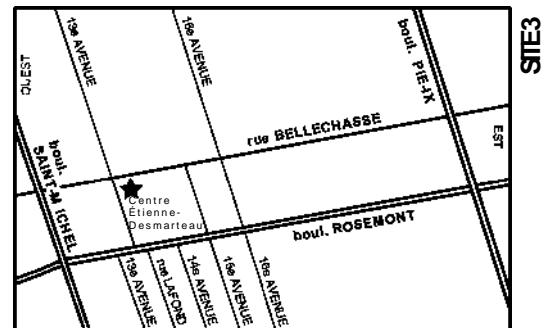

Station de métro à proximité : Crémazie

3. Centre sportif Étienne-Desmarteau

3430, rue de Bellechasse
(Arrondissement de Rosemont–La Petite-Patrie)

Du Nord, de l'Est et de l'Ouest

Prendre l'autoroute 40 (boul. Métropolitain) et emprunter la sortie Saint-Michel en direction sud. Continuer jusqu'à la rue Bellechasse et tourner à gauche en direction Est.

Du Sud

Prendre la rue Notre-Dame, puis le boul. Pie-IX en direction Nord. Continuer jusqu'à la rue Bellechasse et tourner à gauche en direction Ouest.

4. École Joseph-Charbonneau

8200, rue Rousselot
(Arrondissement de Villeray–Saint-Michel–Parc-Extension)

De l'Est

Prendre l'autoroute 40 (boul. Métropolitain) en direction Ouest, emprunter la sortie Saint-Michel et continuer sur le boul. Crémazie. Ensuite, emprunter la rue Jarry et continuer jusqu'à la rue Rousselot puis tourner à droite (direction Nord).