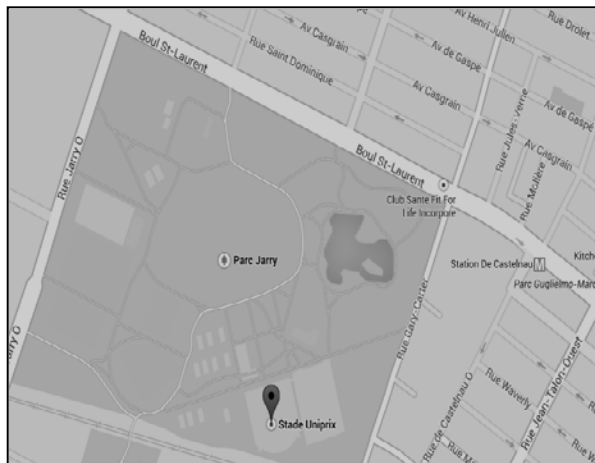

9. Stade Uniprix

285 Rue Gary-Carter

(Arrondissement Villeray-Saint-Michel-Parc-Extension)

Du Nord

Rejoindre le Boul. St-Laurent, tourné légèrement à droite pour continuer sur Boul. St-Laurent (panneaux pour Autoroute 40 O/Boul. Saint-Laurent Sud), tourné à droite sur Rue Gary-Carter

De l'Est

À partir de l'autoroute 40, prendre la direction Ouest, Prendre la sortie 73 vers QC-335/Avenue Christophe Colomb/Rue Saint Hubert/Rue Saint-Denis, Suivre Boul. Crémazie Est, tourné à gauche sur Av. Christophe-Colomb, tourné à droite sur Rue Jarry Est, tourné à gauche sur Boul. St-Laurent, Tourner à droite sur Rue Gary-Carter.

De l'Ouest

À partir de l'autoroute 40, prendre la direction Est, suivre les panneaux vers QC-335/Boul. de l'Acadie Nord/Boul. Saint-Laurent/Rue Saint-Denis pour rejoindre Boul. Crémazie Ouest, Garder la gauche pour rester sur Boul. Crémazie Ouest, tourné à droite sur Boul. St-Laurent, tourné à droite sur Rue Gary-Carter.

Du Sud

Aller rejoindre la rue Notre-Dame Est, tourné légèrement à droite sur Boul. René-Lévesque Est, tourné à droite sur Av. de Lorimier, tourné à gauche sur Boul. Saint-Joseph Est, tourné à droite sur Boul. St-Laurent, tourné à gauche sur Rue Gary-Carter.

Stations de métro à proximité :
De Castelnau (55, 92 et 193)