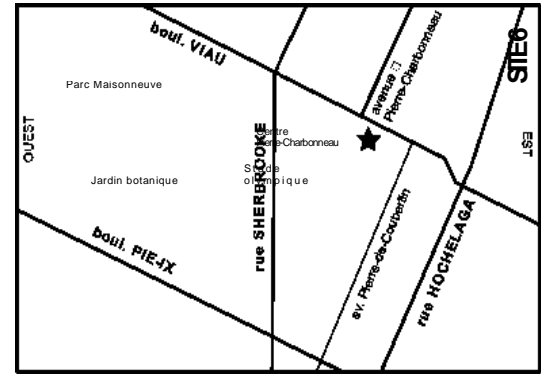

Station de métro à proximité : Henri-bourassa

6. Centre Pierre-Charbonneau

3000, rue Viau
(Arrondissement Mercier-Hochelaga-Maisonneuve)

Du Nord, de l'Est et de l'Ouest

À partir de l'autoroute 40 (boul. Métropolitain), prendre la sortie 76 Viau en direction Sud. Le 3000, Viau est juste après la rue Sherbrooke.

Du Sud

Prendre la rue Notre-Dame, puis le boul. Viau direction Nord. Le 3000, Viau est juste après la rue Pierre-de-Coubertin.

Station de métro à proximité : Viau

7. Centre communautaire et de loisirs Patro Le Prévost