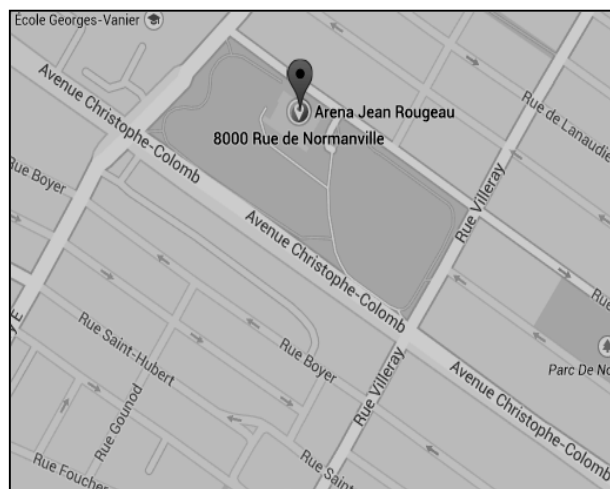

Du Sud

Aller rejoindre la rue Notre-Dame Est, tourné légèrement à droite sur Boul. René-Lévesque Est, tourné à droite sur Av. de Lorimier, tourné à gauche sur Boul. Saint-Joseph Est, tourné à droite sur Boul. St-Laurent, tourné à gauche sur Rue Gary-Carter.

Stations de métro à proximité :
De Castelnau (55, 92 et 193)

10. Centre Sportif Jean-Rougeau

8000, rue De Normanville

(Arrondissement Villeray-Saint-Michel-Parc-Extension)

Du Nord, de l'Est et de l'Ouest

À partir de l'autoroute 40, en provenance de l'Est ou encore de l'Ouest, prendre la sortie Saint-Hubert / Christophe-Colomb puis l'av. Christophe-Colomb direction Sud, tourné à droite sur Christophe-Colomb, tourné à gauche sur Rue Jarry Est, tourné à droite sur Rue de Normanville.

Du Sud

Prendre la rue Notre-Dame, puis tourner légèrement à droite sur Boulevard René-Lévesque Est, tourné à droite sur Av. de Lorimier en direction Nord. Continuer jusqu'à la rue Jarry Est et tourné à gauche sur Rue de Normanville.

Station de métro à proximité :
Crémazie/Jean-Talon/Fabre

11. Aréna Roberto-Luongo

7755 Rue Colbert
(Arrondissement Saint-Léonard)

Du nord, de l'est et de l'ouest

À partir de l'autoroute 40, en provenance de l'Est ou encore de l'Ouest, prendre la sortie 76, vers QC-125/Boul. Pie IX/Boul. Viau, Suivre sur Boul. Métropolitain Est, tourné à droite sur Rue Colbert.