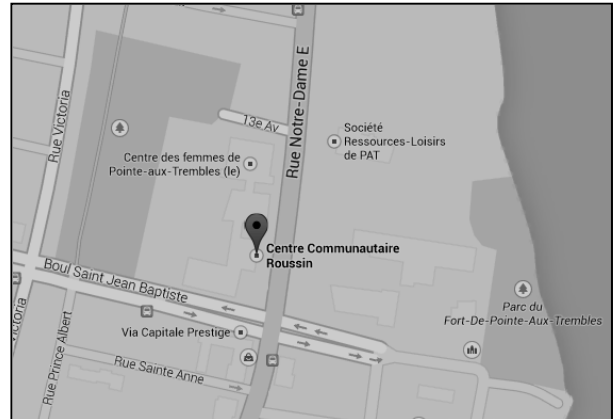

Stations de métro à proximité :
De Castelnau (55, 92 et 193)

10. Centre Sportif Jean-Rougeau

8000, rue De Normanville

(Arrondissement Villeray-Saint-Michel-Parc-Extension)

Du Nord, de l'Est et de l'Ouest

À partir de l'autoroute 40, en provenance de l'Est ou encore de l'Ouest, prendre la sortie Saint-Hubert / Christophe-Colomb puis l'av. Christophe-Colomb direction Sud, tourné à droite sur Christophe-Colomb, tourné à gauche sur Rue Jarry Est, tourné à droite sur Rue de Normanville.

Du Sud

Prendre la rue Notre-Dame, puis tourner légèrement à droite sur Boulevard René-Lévesque Est, tourné à droite sur Av. de Lorimier en direction Nord. Continuer jusqu'à la rue Jarry Est et tourné à gauche sur Rue de Normanville.

Station de métro à proximité :
Crémazie/Jean-Talon/Fabre

11. Aréna Roberto-Luongo

7755 Rue Colbert
(Arrondissement Saint-Léonard)

Du nord, de l'est et de l'ouest

À partir de l'autoroute 40, en provenance de l'Est ou encore de l'Ouest, prendre la sortie 76, vers QC-125/Boul. Pie IX/Boul. Viau, Suivre sur Boul. Métropolitain Est, tourné à droite sur Rue Colbert.

Du Sud

Rejoindre l'av. Pie IX direction Nord, tourné à droite sur Rue Colbert.

**Station de métro à proximité :
Saint-Michel (autobus 99 direction est)**

12. Aréna Raymond-Bourque

2345 Boulevard Thimens
(Arrondissement Saint-Laurent)