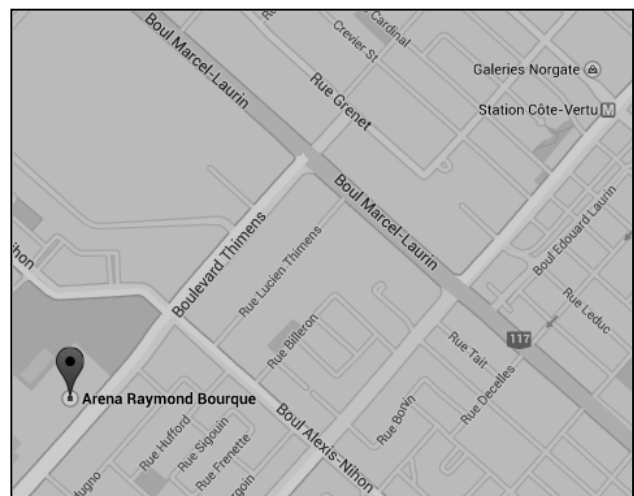

Du Sud

Rejoindre l'autoroute 15 Nord, prendre la sortie Côte-vertu direction Ouest, prendre à droite le Boul. Alexis-Nihon, prendre à gauche sur Boul. Thimens.

Station de métro à proximité : Côte-Vertu (autobus 171 direction Ouest)