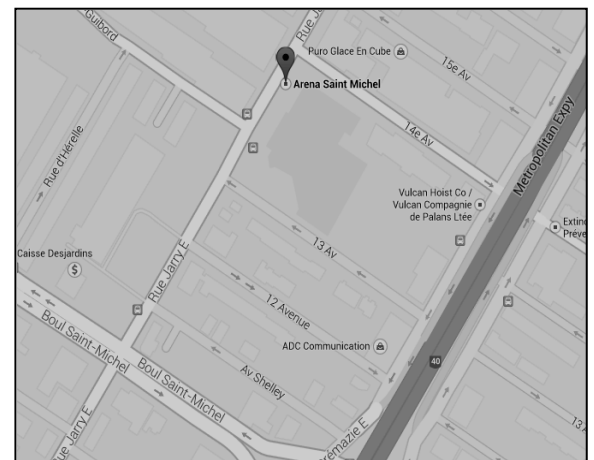

Du Sud

Prendre l'autoroute 15 et emprunter l'autoroute 40 (Boul. Métropolitain) en direction Est. Prendre la sortie 75 vers Boul. Saint-Michel, Suivre Boul. Crémazie Est, Tourner à gauche sur Boul. Saint-Michel (panneaux pour Boul. Saint Michel Nord) Tourner à droite et continuer sur Rue Jarry Est.

Stations de métro à proximité : Saint-Michel (Autobus 67, direction nord)